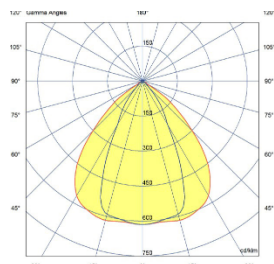

LUMENS / <i>Lumens</i>	fino a / up to 16300
EFFICIENZA / <i>efficiency</i>	139lm/W@700mA
COLLEGAMENTO / <i>Wiring</i>	ECG / DALI a richiesta
TEMPERATURA COLORE / CCT	4000 K
INDICE RESA CROMATICA / CRI	> 80
STRUTTURA / <i>Housing</i>	AL EN AB46100 pressofusione / die cast
SCHERMO / <i>Diffuser</i>	Vetro extrachiaro 4mm/Extra clear glass 4mm
LENTI / <i>Lences</i>	PMMA
DISTRIBUZIONE / <i>light distribution</i>	Asimmetrica/Simmetrica 60°, 90°, 120°
FINITURA / <i>Finish</i>	NERO/Black
VERNICIATURA / <i>Paint</i>	Polvere poliestere resistente UV/UV resistant polyester powder

lumen	CCT	potenza	Dimensioni	Peso
(lm)	(K)	(W)	(mm)	(kg)
8880	4000	40	255x315x129	4,00
11680	4000	80	255x315x129	4,00
16300	4000	120	255x315x129	4,00

LED	ECG	ECG DALI On request	IP 65	IK	GARANZIA 5 ANNI		110-240V 50-60 HZ			
-----	-----	---------------------------	-------	----	--------------------	--	----------------------	--	--	--