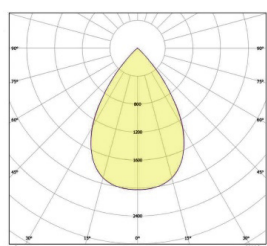

LUMENS / <i>Lumens</i>	fino a / up to 5500
EFFICIENZA / <i>efficiency</i>	126lm/W@700mA
COLLEGAMENTO/ <i>Wiring</i>	ECG / DALI a richiesta
TEMPERATURA COLORE / <i>CCT</i>	3000-4000 K
INDICE RESA CROMATICA / <i>CRI</i>	80 - 90 a richiesta
STRUTTURA / <i>Housing</i>	Profilo in estruso di Alluminio/ <i>Extruded Aluminium profile</i>
DIFFUSORE / <i>Diffuser</i>	PMMA opale/ <i>Opal PMMA</i>
DISTRIBUZIONE / <i>light distribution</i>	Diretta ( indiretta a rich.)/ Direct (indirect on req.
FINITURA / <i>Finish</i>	Bianco RAL 9003/ <i>White Ral 9003</i>

lumen (lm)	CCT (K)	potenza (W)	Dimensioni (A) (mm)	Peso (kg)
1590	3000	15	A:580 X:510	2,10
1750	4000	15	A:580 X:510	2,10
1720	3000	15	A:580 X:510	2,10
1900	4000	15	A:580 X:510	2,10
3600	3000	35	A:1140 X:1070	3,30
4000	4000	35	A:1140 X:1070	3,30
3960	3000	35	A:1140 X:1070	3,30
4400	4000	35	A:1140 X:1070	3,30
4540	3000	45	A:1420 X:1350	4,00
5000	4000	45	A:1420 X:1350	4,00
5000	3000	45	A:1420 X:1350	4,00
5500	4000	45	A:1420 X:1350	4,00