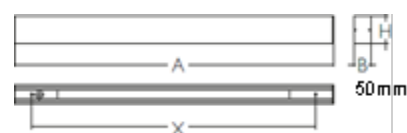

LUMENS / <i>Lumens</i>	fino a / up to 5500
EFFICIENZA / <i>efficiency</i>	126lm/W@700mA
COLLEGAMENTO/ <i>Wiring</i>	ECG / DALI a richiesta
TEMPERATURA COLORE / <i>CCT</i>	3000-4000 K
INDICE RESA CROMATICA / <i>CRI</i>	80 - 90 a richiesta
STRUTTURA / <i>Housing</i>	Profilo in estruso di Alluminio/ <i>Extruded Aluminium profile</i>
DIFFUSORE / <i>Diffuser</i>	PMMA opale/ <i>Opal PMMA</i>
DISTRIBUZIONE / <i>light distribution</i>	Diretta ( indiretta a rich.)/ Direct (indirect on req.
FINITURA / <i>Finish</i>	Bianco RAL 9003/ <i>White Ral 9003</i>

lumen (lm)	CCT (K)	potenza (W)	Dimensioni (A) (mm)	Peso (kg)
1590	3000	15	A:580 X:510	2,10
1750	4000	15	A:580 X:510	2,10
1720	3000	15	A:580 X:510	2,10
1900	4000	15	A:580 X:510	2,10
3600	3000	35	A:1140 X:1070	3,30
4000	4000	35	A:1140 X:1070	3,30
3960	3000	35	A:1140 X:1070	3,30
4400	4000	35	A:1140 X:1070	3,30
4540	3000	45	A:1420 X:1350	4,00
5000	4000	45	A:1420 X:1350	4,00
5000	3000	45	A:1420 X:1350	4,00
5500	4000	45	A:1420 X:1350	4,00