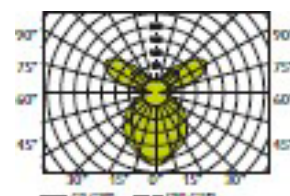

SIRIS

Apparecchio a sospensione

Unico apparecchio LED a sospensione IP40 con distribuzione diretta/indiretta della luce, dotato di una combinazione di PCB LED integrati nei bordi. L'alloggiamento è realizzato in profilo di alluminio estruso. Il diffusore è in PMMA prismatico trasparente o in Microprisma con struttura piramidale. Disponibile nei colori 400K o bianco sintonizzabile. Applicazione per aree residenziali o commerciali (reception, luoghi di lavoro, uffici, ville). Materiale Profilo in alluminio estruso
Diffusore PMMA prismatico trasparente o su richiesta Microprisma con struttura piramidale

Caratteristiche tecniche/ technical features

Lumens / Lumens	fino a / up to 6600
Indice resa cromatica / CRI	80 - a richiesta/on request 90
Lumen per watt / LPW	fino a / up to 125 lm/w
Temperatura colore / K	3000 - 4000
Vita media / Rated life	50000
Grado protezione / Degree of protection	IP 40
Colore / Colour	Bianco / White o RAL
Lunghezza / Length (mm)	1151
Larghezza / Width (mm)	387
Altezza / Height (mm)	27

LUMENS / <i>Lumens</i>	fino a / up to 6600
EFFICIENZA / <i>efficiency</i>	125lm/W@700mA
COLLEGAMENTO/ <i>Wiring</i>	ECG / DALI a richiesta
TEMPERATURA COLORE / <i>CCT</i>	3000/4000 K
INDICE RESA CROMATICA / <i>CRI</i>	80/ 90 a richiesta
STRUTTURA / <i>Housing</i>	Profilo in estruso di alluminio / <i>Extruded aluminium profile</i>
SCHERMO / <i>Diffuser</i>	PMMA prismatico chiaro + Micropr. / <i>Prismatic PMMA clear</i>
RIFLETTORE / <i>Reflector</i>	
DISTRIBUZIONE / <i>light distribution</i>	55% diretta - 45% Indiretta / <i>55% direct - 45% indirect</i>
FINITURA / <i>Finish</i>	Bianco RAL 9003/ <i>White Ral 9003</i>