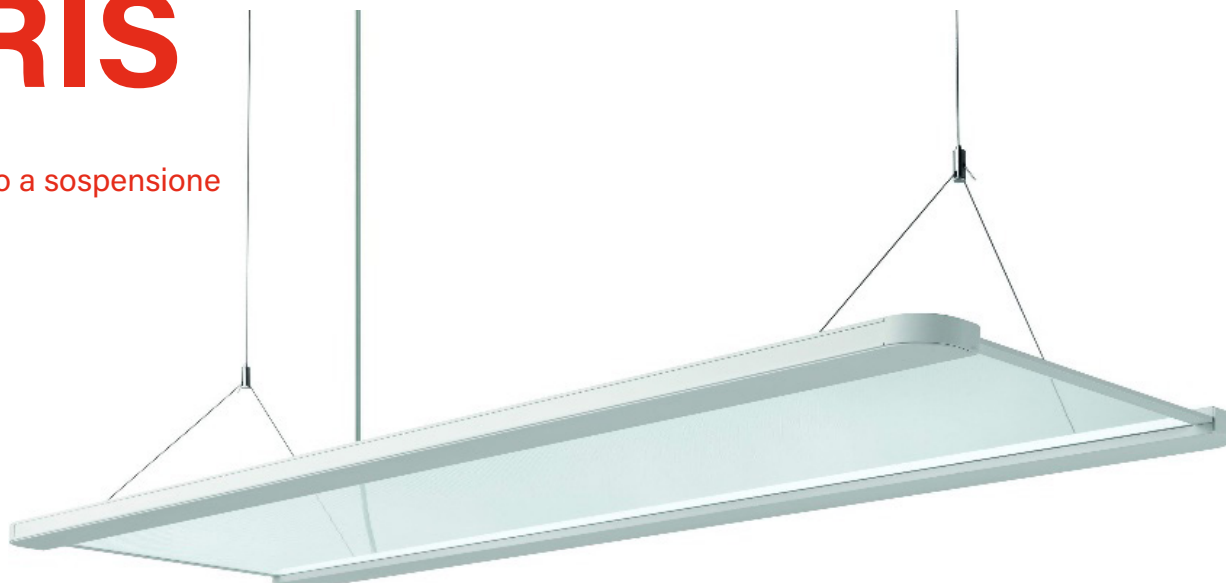

SIRIS

Apparecchio a sospensione

Unico apparecchio LED a sospensione IP40 con distribuzione diretta/indiretta della luce, dotato di una combinazione di PCB LED integrati nei bordi. L'alloggiamento è realizzato in profilo di alluminio estruso. Il diffusore è in PMMA prismatico trasparente o in Microprisma con struttura piramidale. Disponibile nei colori 400K o bianco sintonizzabile. Applicazione per aree residenziali o commerciali (reception, luoghi di lavoro, uffici, ville). Materiale Profilo in alluminio estruso
Diffusore PMMA prismatico trasparente o su richiesta Microprisma con struttura piramidale

*Unique LED suspended luminaire IP40 with Direct/Indirect lighting distribution equipped with combination of PCB LED integrated in edges. Housing is made from extruded aluminium profile. Diffuser is Prismatic PMMA clear or Microprisma with pyramidal structure. Available in 400K or Tunable white. Application for residential or commercial areas (receptions, working places, offices, villas). Material Extruded aluminium profile
Diffuser Prismatic PMMA Clear or on request Microprisma with pyramid structure*