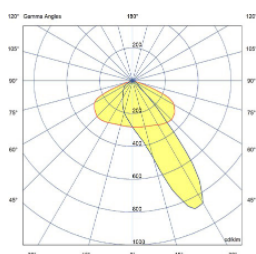

LUMENS/ <i>Lumens</i>	fino a / upto	312000
EFFICIENZA/ <i>efficiency</i>	140lm/W@700mA	
COLLEGAMENTO/ <i>Wiring</i>	ECG / DALI arichiesta	
TEMPERATURA COLORE/ <i>CCT</i>	4000K	
INDICE RESA CROMATICA/ <i>CRI</i>	70/79	
STRUTTURA/ <i>Housing</i>	Alluminio / <i>Alluminium</i>	
SCHERMO/ <i>Diffuser</i>	Vetro extrachiaro 4mm/ <i>Extra clear glass4mm</i>	
LENTI/ <i>Lences</i>	Rifratore/ <i>refractor</i>	
DISTRIBUZIONE / <i>lightdistribution</i>	Simmetrico/ <i>Symmetric 15°/30°/60°</i>	
FINITURA/ <i>Finish</i>	Grigio / <i>Grey</i>	
VERNICIATURA/ <i>Paint</i>	Polvere poliestere resistente UV/ <i>UV resistant polyester powder</i>	

lumen (lm)	CCT (K)	potenza (W)	Dimensioni (mm)	Peso (kg)
56800	4000	400	480x545x338	20,00
69500	4000	500	480x545x338	20,00
81600	4000	600	480x545x338	20,00
111200	4000	800	891x549x338	36,00
136000	4000	1000	891x549x338	36,00
159600	4000	1200	891x549x338	36,00
217600	4000	1600	977x522x600	54,00
266000	4000	2000	977x522x600	54,00
312000	4000	2400	977x522x600	54,00