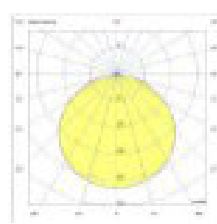

Asymmetrical

Symmetrical60°

Symmetrical90°

Symmetrical 120°

lumen	CCT	potenza	Dimensioni	Peso
(lm)	(K)	(W)	(mm)	(kg)
121000	4000	880	600x660x222	24,00
90800	4000	660	900x330x222	18,00
30274	4000	440	600x330x222	12,00