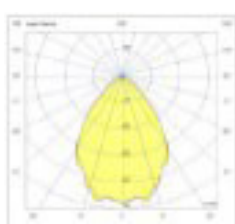

LUMENS/ <i>Lumens</i>	fino a / upto 121000
EFFICIENZA/ <i>efficiency</i>	137lm/W@700mA
COLLEGAMENTO/ <i>Wiring</i>	ECG / DALI arichiesta
TEMPERATURA COLORE/ <i>CCT</i>	da 3000K a 5000K
INDICE RESA CROMATICA/ <i>CRI</i>	70/90
STRUTTURA/ <i>Housing</i>	AL EN AB46100 pressofusione / <i>diecast</i>
SCHERMO/ <i>Diffuser</i>	Vetro extrachiario 4mm/ <i>Extra clear glass4mm</i>
LENTI/ <i>Lences</i>	PMMA
DISTRIBUZIONE / <i>lightdistribution</i>	Asimmetrica/Simmetrica 60°, 90°,120°
FINITURA/ <i>Finish</i>	NERO COLORE STANDARD - ALTRI COLORI A RICHIESTA
VERNICIATURA/ <i>Paint</i>	Polvere poliestere resistente UV/ <i>UV resistant polyesterpowder</i>

Asymmetrical

Symmetrical60°

Symmetrical90°

Symmetrical 120°

lumen	CCT	potenza	Dimensioni	Peso
(lm)	(K)	(W)	(mm)	(kg)
121000	4000	880	600x660x222	24,00
90800	4000	660	900x330x222	18,00
30274	4000	440	600x330x222	12,00