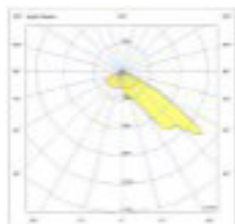

LUMENS/ <i>Lumens</i>	fino a / upto 121000
EFFICIENZA/ <i>efficiency</i>	137lm/W@700mA
COLLEGAMENTO/ <i>Wiring</i>	ECG / DALI arichiesta
TEMPERATURA COLORE/ <i>CCT</i>	da 3000K a 5000K
INDICE RESA CROMATICA/ <i>CRI</i>	70/90
STRUTTURA/ <i>Housing</i>	AL EN AB46100 pressofusione / <i>diecast</i>
SCHERMO/ <i>Diffuser</i>	Vetro extrachiario 4mm/ <i>Extra clear glass4mm</i>
LENTI/ <i>Lences</i>	PMMA
DISTRIBUZIONE / <i>lightdistribution</i>	Asimmetrica/Simmetrica 60°, 90°,120°
FINITURA/ <i>Finish</i>	NERO COLORE STANDARD - ALTRI COLORI A RICHIESTA
VERNICIATURA/ <i>Paint</i>	Polvere poliestere resistente UV/ <i>UV resistant polyesterpowder</i>

Asymmetrical

Symmetrical60°

Symmetrical90°

Symmetrical 120°

lumen	CCT	potenza	Dimensioni	Peso
(lm)	(K)	(W)	(mm)	(kg)
121000	4000	880	600x660x222	24,00
90800	4000	660	900x330x222	18,00
30274	4000	440	600x330x222	12,00