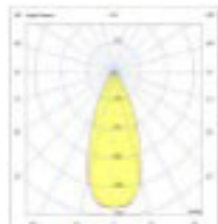

LUMENS/ <i>Lumens</i>	fino a / upto 121000
EFFICIENZA/ <i>efficiency</i>	137lm/W@700mA
COLLEGAMENTO/ <i>Wiring</i>	ECG / DALI arichiesta
TEMPERATURA COLORE/ <i>CCT</i>	da 3000K a 5000K
INDICE RESA CROMATICA/ <i>CRI</i>	70/90
STRUTTURA/ <i>Housing</i>	AL EN AB46100 pressofusione / <i>diecast</i>
SCHERMO/ <i>Diffuser</i>	Vetro extrachiario 4mm/ <i>Extra clear glass4mm</i>
LENTI/ <i>Lences</i>	PMMA
DISTRIBUZIONE / <i>lightdistribution</i>	Asimmetrica/Simmetrica 60°, 90°,120°
FINITURA/ <i>Finish</i>	NERO COLORE STANDARD - ALTRI COLORI A RICHIESTA
VERNICIATURA/ <i>Paint</i>	Polvere poliestere resistente UV/ <i>UV resistant polyesterpowder</i>

Asymmetrical

Symmetrical60°

Symmetrical90°

Symmetrical 120°

lumen	CCT	potenza	Dimensioni	Peso
(lm)	(K)	(W)	(mm)	(kg)
121000	4000	880	600x660x222	24,00
90800	4000	660	900x330x222	18,00
30274	4000	440	600x330x222	12,00