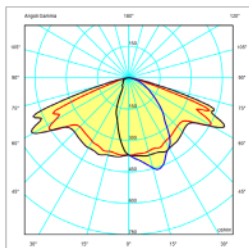

LUMENS/ <i>Lumens</i>	fino a /upto 19000
EFFICIENZA/ <i>efficiency</i>	140lm/W@700mA
COLLEGAMENTO/ <i>Wiring</i>	ECG / DALI arichiesta
TEMPERATURA COLORE/ <i>CCT</i>	da 3000K a 5000K
INDICE RESA CROMATICA/ <i>CRI</i>	80-90
STRUTTURA/ <i>Housing</i>	AL EN AB46100 pressofusione / <i>diecast</i>
SCHERMO/ <i>Diffuser</i>	Vetro extrachiaro 4mm/ <i>Extra clear glass4mm</i>
LENTI/ <i>Lences</i>	PMMA
DISTRIBUZIONE // <i>lightdistribution</i>	Asimmetrica/Simmetrica 60°, 90°,120°
FINITURA/ <i>Finish</i>	NERO COLORE STANDARD - ALTRI COLORI A RICHIESTA
VERNICIATURA/ <i>Paint</i>	Polvere poliestere resistente UV/ <i>UV resistant polyesterpowder</i>

*Diagramma polare  
esemplificativo.  
Distribuzione ottica  
stradale a richiesta.*

lumen	CCT	potenza	Dimensioni	Peso
(lm)	(K)	(W)	(mm)	(kg)
4800	4000	35	423x348x71	6,00
9500	4000	70	423x348x71	6,00
15000	4000	105	423x348x71	6,00
19000	4000	135	423x348x71	6,00