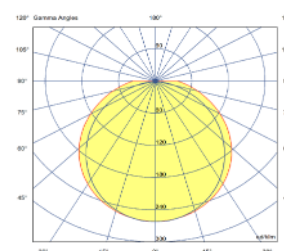

Caratteristiche tecniche/ technical features

Lumens / Lumens	3125-4000-4700-6000
Indice resa cromatica / CRI	80/89
Lumen per watt / LPW	135-129-134-130
Temperatura colore / K	4000
Vita media / Rated life	50000
Grado protezione / Degree of protection	IP 40
Colore / Colour	Bianco / White
Lunghezza / Length (mm)	1200
Larghezza / Width (mm)	175
Altezza / Height (mm)	75