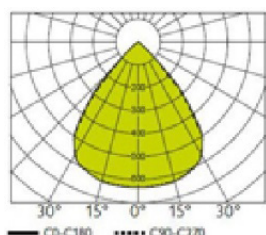

LUMENS / <i>Lumens</i>	fino a / up to 6220
EFFICIENZA / <i>efficiency</i>	185lm/W@700mA
COLLEGAMENTO/ <i>Wiring</i>	ECG / DALI a richiesta
TEMPERATURA COLORE / <i>CCT</i>	4000 K altri a richiesta
INDICE RESA CROMATICA / <i>CRI</i>	> 80
STRUTTURA / <i>Housing</i>	Alluminio / Alluminium
SCHERMO / <i>Diffuser</i>	Prisma PMMA
RIFLETTORE / <i>Reflector</i>	
DISTRIBUZIONE / <i>light distribution</i>	Diretta - Indiretta / <i>Direct - Indirect</i>
FINITURA / <i>Finish</i>	Bianco RAL 9003/ <i>White Ral 9003</i>

lumen	CCT	potenza	Dimensioni	Peso
(lm)	(K)	(W)	(mm)	(kg)
4320	4000	36	A:1268,B:125,X:1126	3,60
6220	4000	51	A:1268,B:125,X:1126	3,80
6220	4000	51	A:1268,B:125,X:1126	3,80

LED	ECG	UGR <16	IP 40	IK	GARANZIA 5 ANNI		110-240V 50-60 HZ			
-----	-----	---------	-------	----	--------------------	--	----------------------	--	--	--