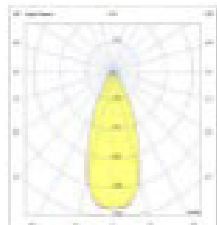

LUMENS/ <i>Lumens</i>	fino a /upto 16300
EFFICIENZA/ <i>efficiency</i>	139lm/W@700mA
COLLEGAMENTO/ <i>Wiring</i>	ECG / DALI a richiesta
TEMPERATURA COLORE/ <i>CCT</i>	da 3000K a 5000K
INDICE RESA CROMATICA/ <i>CRI</i>	>80
STRUTTURA/ <i>Housing</i>	AL EN AB46100 pressofusione / <i>diecast</i>
SCHERMO/ <i>Diffuser</i>	Vetro extrachiaro 4mm/ <i>Extra clear glass4mm</i>
LENTI/ <i>Lences</i>	PMMA
DISTRIBUZIONE / <i>lightdistribution</i>	Asimmetrica/Simmetrica 60°, 90°,120°
FINITURA/ <i>Finish</i>	NERO/ <i>Black</i> altri colori a richiesta / <i>other colours on request</i>
VERNICIATURA/ <i>Paint</i>	Polvere poliestere resistente UV/ <i>UV resistant polyester powder</i>

Asymmetrical

Symmetrical60°

Symmetrical90°

Symmetrical 120°

lumen	CCT	potenza	Dimensioni	Peso
(lm)	(K)	(W)	(mm)	(kg)
8880	4000	40	255x315x129	4,00
11680	4000	80	255x315x129	4,00
16300	4000	120	255x315x129	4,00