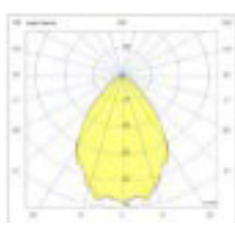

LUMENS/ <i>Lumens</i>	fino a /upto 16300
EFFICIENZA/ <i>efficiency</i>	139lm/W@700mA
COLLEGAMENTO/ <i>Wiring</i>	ECG / DALI a richiesta
TEMPERATURA COLORE/ <i>CCT</i>	da 3000K a 5000K
INDICE RESA CROMATICA/ <i>CRI</i>	>80
STRUTTURA/ <i>Housing</i>	AL EN AB46100 pressofusione / <i>diecast</i>
SCHERMO/ <i>Diffuser</i>	Vetro extrachiaro 4mm/ <i>Extra clear glass4mm</i>
LENTI/ <i>Lences</i>	PMMA
DISTRIBUZIONE / <i>lightdistribution</i>	Asimmetrica/Simmetrica 60°, 90°,120°
FINITURA/ <i>Finish</i>	NERO/ <i>Black</i> altri colori a richiesta / <i>other colours on request</i>
VERNICIATURA/ <i>Paint</i>	Polvere poliestere resistente UV/ <i>UV resistant polyester powder</i>

Asymmetrical

Symmetrical60°

Symmetrical90°

Symmetrical 120°

lumen	CCT	potenza	Dimensioni	Peso
(lm)	(K)	(W)	(mm)	(kg)
8880	4000	40	255x315x129	4,00
11680	4000	80	255x315x129	4,00
16300	4000	120	255x315x129	4,00