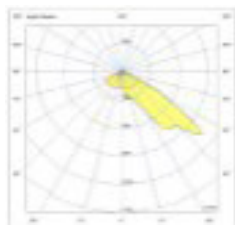

LUMENS/ <i>Lumens</i>	fino a /upto 16300
EFFICIENZA/ <i>efficiency</i>	139lm/W@700mA
COLLEGAMENTO/ <i>Wiring</i>	ECG / DALI a richiesta
TEMPERATURA COLORE/ <i>CCT</i>	da 3000K a 5000K
INDICE RESA CROMATICA/ <i>CRI</i>	>80
STRUTTURA/ <i>Housing</i>	AL EN AB46100 pressofusione / <i>diecast</i>
SCHERMO/ <i>Diffuser</i>	Vetro extrachiaro 4mm/ <i>Extra clear glass4mm</i>
LENTI/ <i>Lences</i>	PMMA
DISTRIBUZIONE / <i>lightdistribution</i>	Asimmetrica/Simmetrica 60°, 90°,120°
FINITURA/ <i>Finish</i>	NERO/ <i>Black</i> altri colori a richiesta / <i>other colours on request</i>
VERNICIATURA/ <i>Paint</i>	Polvere poliestere resistente UV/ <i>UV resistant polyester powder</i>

Asymmetrical

Symmetrical60°

Symmetrical90°

Symmetrical 120°

lumen	CCT	potenza	Dimensioni	Peso
(lm)	(K)	(W)	(mm)	(kg)
8880	4000	40	255x315x129	4,00
11680	4000	80	255x315x129	4,00
16300	4000	120	255x315x129	4,00