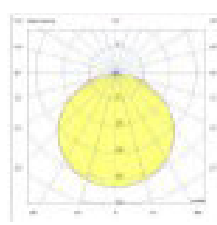

Asymmetrical

Symmetrical60°

Symmetrical90°

Symmetrical 120°

lumen	CCT	potenza	Dimensioni	Peso
(lm)	(K)	(W)	(mm)	(kg)
8880	4000	40	255x315x129	4,00
11680	4000	80	255x315x129	4,00
16300	4000	120	255x315x129	4,00