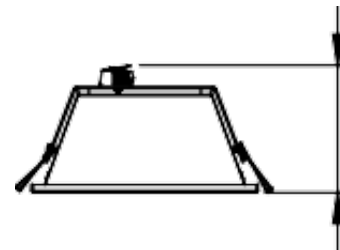

BUDONI

Modello di downlight da incasso per interni, a bassissimo effetto abbagliante, con diffusore in Microprisma conforme ai requisiti UGR. Corpo in alluminio e diffusore in OPAL PMMA o Microprisma (UGR). Disponibile in colore bianco. Applicazione - illuminazione generale o d'accento, adatta ad aree commerciali o residenziali come corridoi, ingressi, lobby, bar, cucine, reception, luoghi di lavoro o uffici. Dimmerabile /DALI / Touch dim / Triac / Emergenza su richiesta - Sensore Su richiesta

Caratteristiche tecniche / technical features

Lumens / Lumens	fino a / up to 3460lm
Indice resa cromatica / CRI	> 80
Lumen per watt / LPW	fino a / up to 118 lm/w
Temperatura colore / K	3000 -4000
Vita media / Rated life	50000
Grado protezione / Degree of protection	IP 43
Colore / Colour	Bianco / White
Dimensioni / Dimension	170x170 - 225x225
Larghezza / Width (mm)	96
Foro fissaggio / Mounting hole	155x155 - 210x210 - 240x240