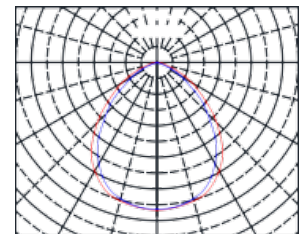

Caratteristiche tecniche / technical features

Lumens / Lumens	fino a / up to 3460lm
Indice resa cromatica / CRI	> 80
Lumen per watt / LPW	fino a / up to 118 lm/w
Temperatura colore / K	3000 -4000
Vita media / Rated life	50000
Grado protezione / Degree of protection	IP 43
Colore / Colour	Bianco / White
Dimensioni / Dimension	170x170 - 225x225
Larghezza / Width (mm)	96
Foro fissaggio / Mounting hole	155x155 - 210x210 - 240x240

LUMENS / <i>Lumens</i>	fino a / up to	3460
EFFICIENZA / <i>efficiency</i>	118lm/W@700mA	
COLLEGAMENTO / <i>Wiring</i>	ECG / DALI a richiesta	
TEMPERATURA COLORE / <i>CCT</i>	3000-4000 K	
INDICE RESA CROMATICA / <i>CRI</i>	> 80	
STRUTTURA / <i>Housing</i>	Lamiera d'acciaio / sheet steel	
SCHERMO / <i>Diffuser</i>	PMMA opale o micropr. UGR/opal PMMA or microp. UGR	
RIFLETTORE / <i>Reflector</i>	Alluminio / <i>Alluminium</i>	
DISTRIBUZIONE / <i>light distribution</i>	Diretta / Direct	
FINITURA / <i>Finish</i>	Bianco RAL 9003/ <i>White Ral 9003</i>	