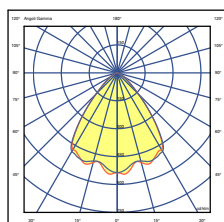

LUMENS/ <i>Lumens</i>	fino a /upto19000
EFFICIENZA/ <i>efficiency</i>	140lm/W@700mA
COLLEGAMENTO/ <i>Wiring</i>	ECG / DALI arichiesta
TEMPERATURA COLORE/ <i>CCT</i>	da 3000K a 5000K
INDICE RESA CROMATICA/ <i>CRI</i>	80-90
STRUTTURA/ <i>Housing</i>	AL EN AB46100 pressofusione / <i>diecast</i>
SCHERMO/ <i>Diffuser</i>	Vetro extrachiario 4mm/ <i>Extra clear glass4mm</i>
LENTI/ <i>Lences</i>	PMMA
DISTRIBUZIONE / <i>lightdistribution</i>	Asimmetrica/Simmetrica 60°, 90°,120°
FINITURA/ <i>Finish</i>	NERO COLORE STANDARD - ALTRI COLORI A RICHIESTA
VERNICIATURA/ <i>Paint</i>	Polvere poliestere resistente UV/ <i>UV resistant polyesterpowder</i>

15LED 125W 700mA OTTICA AS

15LED 125W 700mA OTTICA 90°

15LED 125W 700mA OTTICA 60°

lumen	CCT	potenza	Dimensioni	Peso
(lm)	(K)	(W)	(mm)	(kg)
4800	4000	35	423x348x71	6,00
9500	4000	70	423x348x71	6,00
15000	4000	105	423x348x71	6,00
19000	4000	135	423x348x71	6,00