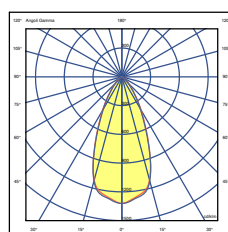

LUMENS/ <i>Lumens</i>	fino a /upto19000
EFFICIENZA/ <i>efficiency</i>	140lm/W@700mA
COLLEGAMENTO/ <i>Wiring</i>	ECG / DALI arichiesta
TEMPERATURA COLORE/ <i>CCT</i>	da 3000K a 5000K
INDICE RESA CROMATICA/ <i>CRI</i>	80-90
STRUTTURA/ <i>Housing</i>	AL EN AB46100 pressofusione / <i>diecast</i>
SCHERMO/ <i>Diffuser</i>	Vetro extrachiario 4mm/ <i>Extra clear glass4mm</i>
LENTI/ <i>Lences</i>	PMMA
DISTRIBUZIONE / <i>lightdistribution</i>	Asimmetrica/Simmetrica 60°, 90°,120°
FINITURA/ <i>Finish</i>	NERO COLORE STANDARD - ALTRI COLORI A RICHIESTA
VERNICIATURA/ <i>Paint</i>	Polvere poliestere resistente UV/ <i>UV resistant polyesterpowder</i>

15LED 125W 700mA OTTICA AS

15LED 125W 700mA OTTICA 90°

15LED 125W 700mA OTTICA 60°

lumen	CCT	potenza	Dimensioni	Peso
(lm)	(K)	(W)	(mm)	(kg)
4800	4000	35	423x348x71	6,00
9500	4000	70	423x348x71	6,00
15000	4000	105	423x348x71	6,00
19000	4000	135	423x348x71	6,00