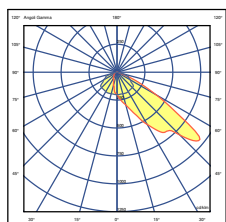

LUMENS/ <i>Lumens</i>	fino a /upto19000
EFFICIENZA/ <i>efficiency</i>	140lm/W@700mA
COLLEGAMENTO/ <i>Wiring</i>	ECG / DALI arichiesta
TEMPERATURA COLORE/ <i>CCT</i>	da 3000K a 5000K
INDICE RESA CROMATICA/ <i>CRI</i>	80-90
STRUTTURA/ <i>Housing</i>	AL EN AB46100 pressofusione / <i>diecast</i>
SCHERMO/ <i>Diffuser</i>	Vetro extrachiario 4mm/ <i>Extra clear glass4mm</i>
LENTI/ <i>Lences</i>	PMMA
DISTRIBUZIONE / <i>lightdistribution</i>	Asimmetrica/Simmetrica 60°, 90°,120°
FINITURA/ <i>Finish</i>	NERO COLORE STANDARD - ALTRI COLORI A RICHIESTA
VERNICIATURA/ <i>Paint</i>	Polvere poliestere resistente UV/ <i>UV resistant polyesterpowder</i>

15LED 125W 700mA OTTICA AS

15LED 125W 700mA OTTICA 90°

15LED 125W 700mA OTTICA 60°

lumen	CCT	potenza	Dimensioni	Peso
(lm)	(K)	(W)	(mm)	(kg)
4800	4000	35	423x348x71	6,00
9500	4000	70	423x348x71	6,00
15000	4000	105	423x348x71	6,00
19000	4000	135	423x348x71	6,00